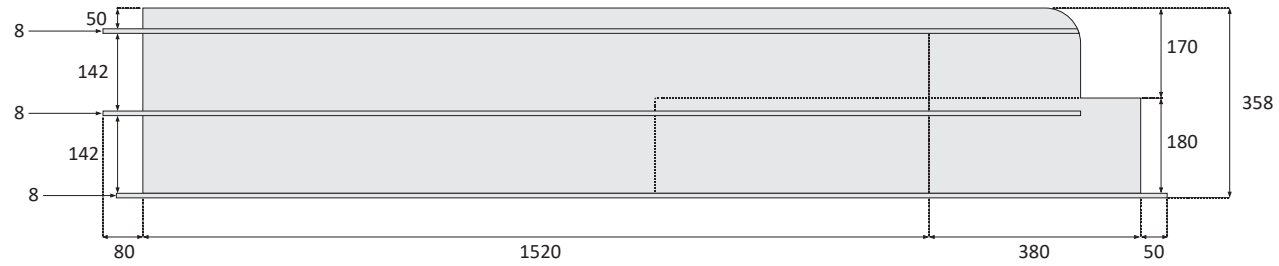

DogPool - Bone Junior

Eckig, aussen komplett: 2030 mm x 1000 mm x 358 mm

Becken weiß komplett, Stufen hellblau/rutschfest

Längere Site