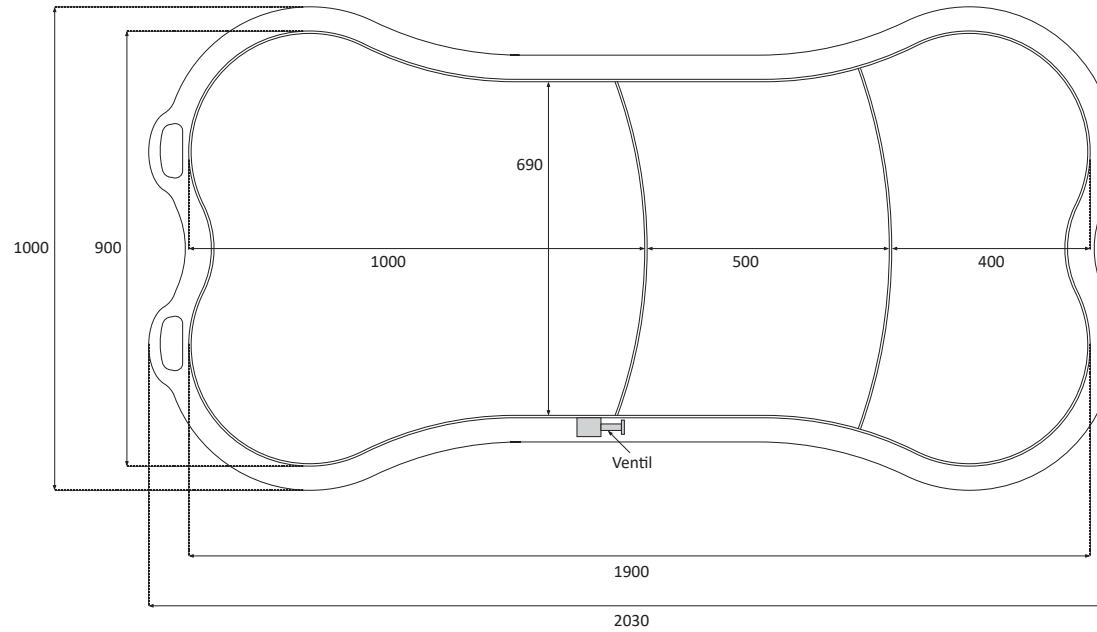

# DogPool - Bone Junior

Eckig, aussen komplett: 2030 mm x 1000 mm x 358 mm

Becken weiß komplett, Stufen hellblau/rutschfest

Von oben

Modell 3D

# DogPool - Bone Junior

Eckig, aussen komplett: 2030 mm x 1000 mm x 358 mm

Becken weiß komplett, Stufen hellblau/rutschfest

### Modell 3D