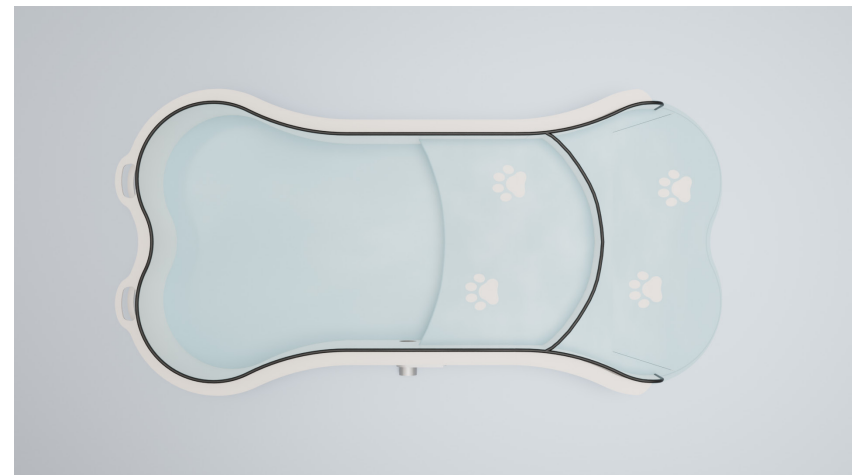

# DogPool - Bone Junior

Eckig, aussen komplett: 2030 mm x 1000 mm x 358 mm

Becken weiß komplett, Stufen hellblau/rutschfest

Von oben

Modell 3D

# DogPool - Bone Junior

Eckig, aussen komplett: 2030 mm x 1000 mm x 358 mm

Becken weiß komplett, Stufen hellblau/rutschfest