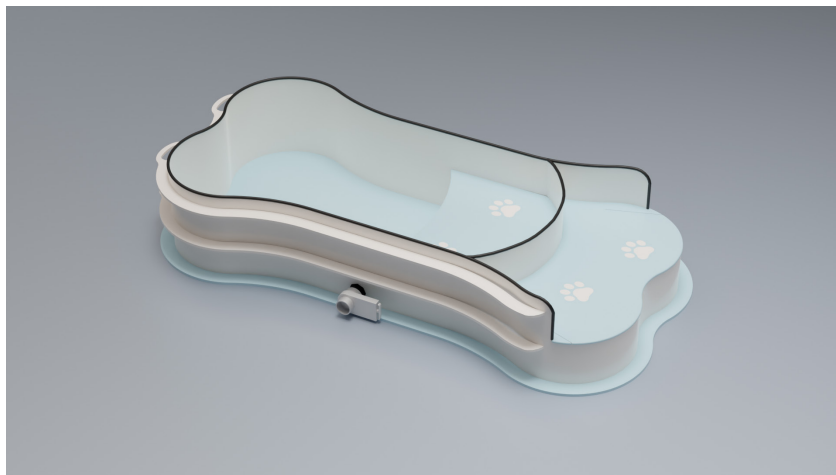

# DogPool - Bone Junior

Eckig, aussen komplett: 2030 mm x 1000 mm x 358 mm

Becken weiß komplett, Stufen hellblau/rutschfest

Von oben

Modell 3D

# DogPool - Bone Junior

Eckig, aussen komplett: 2030 mm x 1000 mm x 358 mm

Becken weiß komplett, Stufen hellblau/rutschfest

### Modell 3D